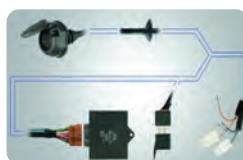

LEXUS RX	LEXUS RX -2022/10
nuo	nuo
1110 €	1083 €

LEXUS NX
1137 €

Pasiūlymas galioja iki 2025 12 31.

Kainos nurodytos su montavimo darbais.

UAB „AUTOTOJA“ pasilieka teisę keisti kainas be atskiro įspėjimo.