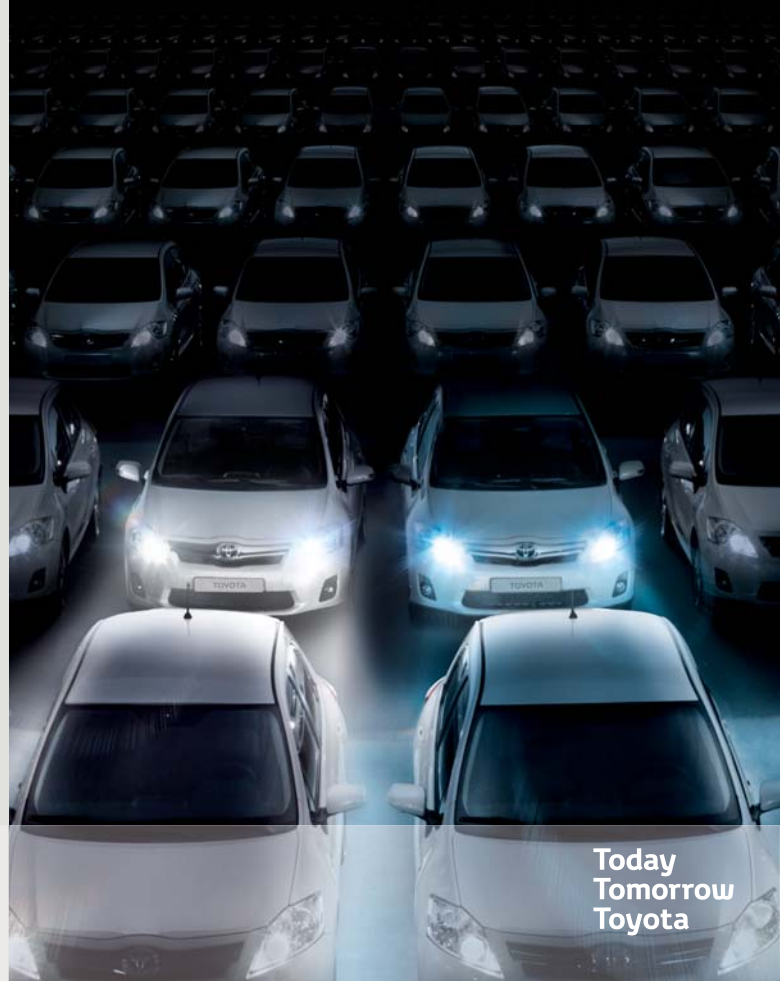

Šviesa, kuri neužgesta

Ryški ilgalaikė šviesa privaloma vairuojant naktį, todėl ir „Optibright“, ir „Optiblue“ lemputės gaminamos iš patvaraus kvarcinio stiklo, specialiai sukurto atlaikyti aukštai lempučių temperatūrai ir vibracijai važiuojant. Šios kokybiškos ilgaamžės priemonės užtikrina, kad lemputės skleis ryškų ir tikslių šviesos pluoštą, kai Jums to labiausiai reikia.

Kokybė, kuria galite pasikliauti

„Optibright“ ir „Optiblue“ lemputės gaminamos laikantis aukščiausių standartų, kokių galite tikėtis iš visų originalių „Toyota“ dalių ir aksesuarų, todėl galite neabejoti, kad lemputės garantuos Jums saugumą ir matomumą, kai to reikia.

Today
Tomorrow
Toyota

Matykite ir būkite matomi su „Optibright“

Kiekvienas nori saugiai vairuoti, tačiau vairavimas naktį kelia savitų iššūkių.

Net puikiai matančių vairuotojų regėjimas tamsiu paros metu suprastėja apie 70 %. Tačiau naudodami „Toyota Optibright“ lemputes, galėsite matyti iki 50 % daugiau apšviesto kelio priešakyje.