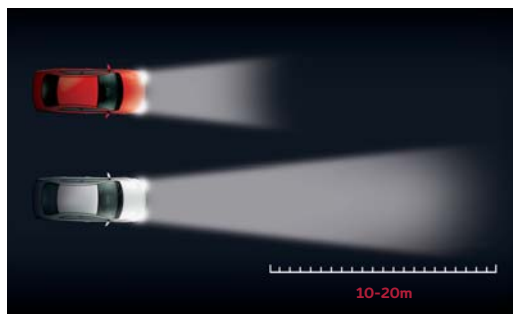

Today
Tomorrow
Toyota

Matykite ir būkite matomi su „Optibright“

Kiekvienas nori saugiai vairuoti, tačiau vairavimas naktį kelia savitų iššūkių.

Net puikiai matančių vairuotojų regėjimas tamsiu paros metu suprastėja apie 70 %. Tačiau naudodami „Toyota Optibright“ lemputes, galėsite matyti iki 50 % daugiau apšviesto kelio priešakyje.

Saugesnis vairavimas

„Optibright“ lemputės užtikrina, kad būsite geriau matomas ir galėsite geriau matyti kelią. Atsižvelgiant į sąlygas, lemputės skleidžia nuo 10 iki 20 m ilgesnį šviesos pluoštą, palyginus su įprastinėmis lemputėmis, todėl galite lengviau išvengti pavojų.